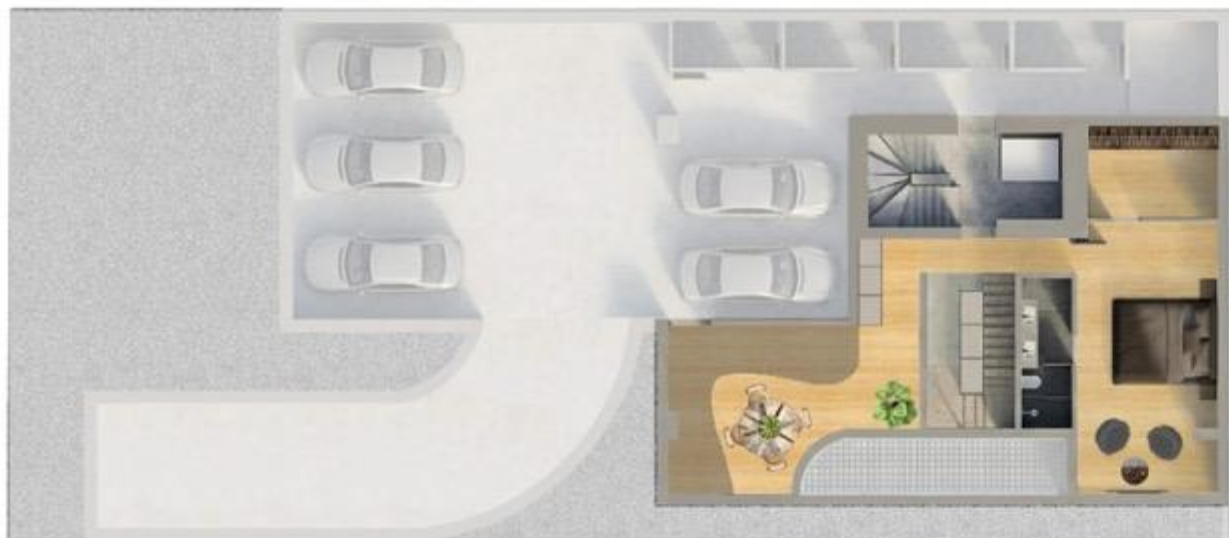

GARDEN RESIDENCE - 1 APARTMENT

ΚΑΤΟΨΗ **ΚΑΤΩ ΕΠΙΠΕΔΟ**

ΕΠΙΦΑΝΕΙΑ
109 τ.μ

LIVING ROOM
1

ΚΥΡΙΟ ΥΠΝΟΔΩΜΑΤΙΟ
1

ΜΠΑΝΙΟ
1

ΓΚΑΡΝΤΑΡΟΜΠΑ
1

ΑΠΟΘΗΚΕΥΤΙΚΟΣ ΧΩΡΟΣ
1

ΚΑΤΟΨΗ **ΙΣΟΓΕΙΟ**

ΕΠΙΦΑΝΕΙΑ
129 τ.μ

ΚΗΠΟΣ
113 τ.μ

ΠΙΣΙΝΑ
31 τ.μ

LIVING ROOM
1

ΜΠΑΝΙΑ
3

ΥΠΝΟΔΩΜΑΤΙΑ
2

ΧΩΡΟΙ ΣΤΑΘΜΕΥΣΗΣ
2