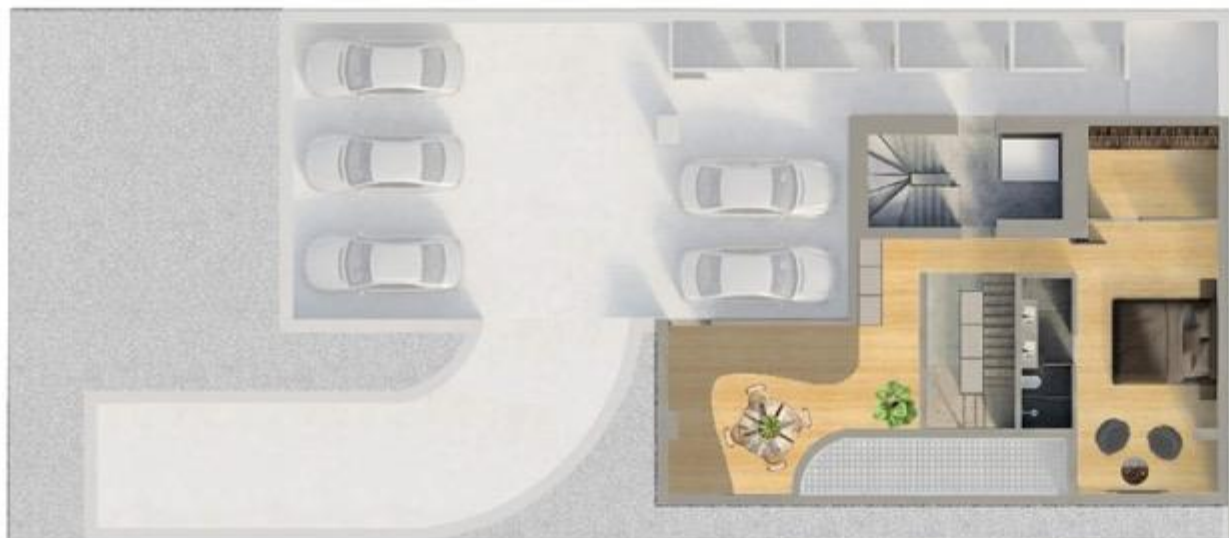

PAIK

EXCLUSIVE
DEVELOPMENT

FLOOR PLANS

GARDEN RESIDENCE - 1 APARTMENT

ΚΑΤΟΨΗ **ΚΑΤΩ ΕΠΙΠΕΔΟ**

ΕΠΙΦΑΝΕΙΑ
109 τ.μ

LIVING ROOM
1

ΚΥΡΙΟ ΥΠΝΟΔΩΜΑΤΙΟ
1